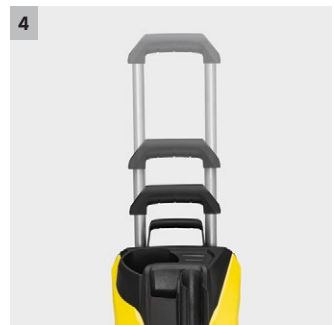

1 Applicazione per la casa e il giardino

- L'applicazione Kärcher Home & Garden ti trasformerà in un esperto di pulizia.
- Approfittate di tutta l'esperienza Kärcher per ottenere risultati di pulizia ottimali

2 Pistola Power Control e lance con Quick Connect

- L'impostazione ottimale per ogni superficie. 3 stadi di pressione e uno di pulizia.
- Controllo completo: il display manuale mostra le impostazioni effettuate.

3 Plug 'n' Clean - il sistema di pulizia Kärcher

- Innovativo dispositivo di inserimento per bottiglie di detergente Kärcher.
- Per un'applicazione rapida e comoda del detergente

4 Impugnatura telescopica in alluminio di alta qualità

- Può essere adattato a diverse altezze.
- L'altezza del manico telescopico può essere modificata tirando.